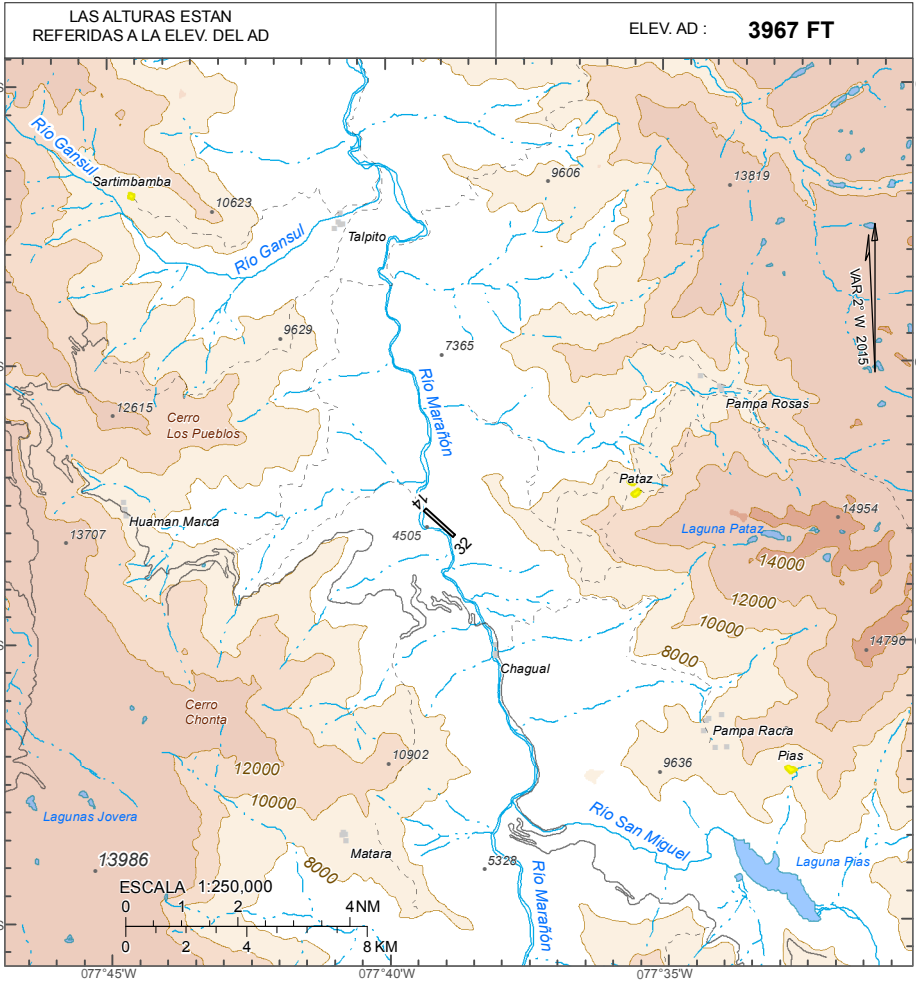

CARTA DE APROXIMACION VISUAL - OACI

LAS MARCACIONES SON MAGNETICA ALTITUDES Y ELEVACIONES EN PIES

CHAGUAL - PERU

NOTA:

- THR 14 desplazado 300m.
- Distancia disponible de aterrizaje 900m