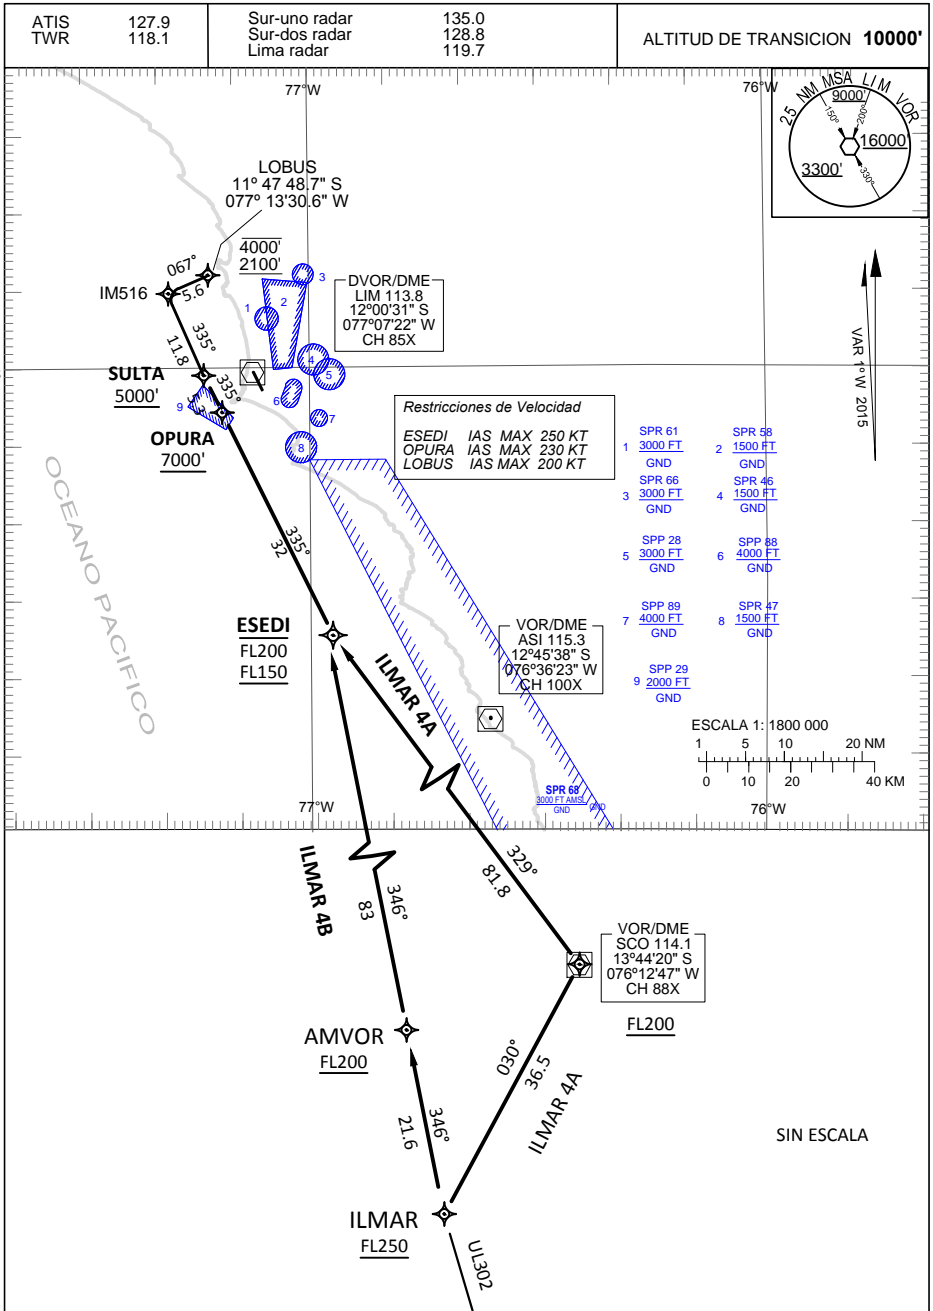

**CARTA DE LLEGADA NORMALIZADA
VUELO POR INSTRUMENTOS
(STAR) - OACI**

LIMA - PERÚ
INTL JORGE CHAVEZ
RWY 15
RNAV ILMAR 4A - RNAV ILMAR 4B