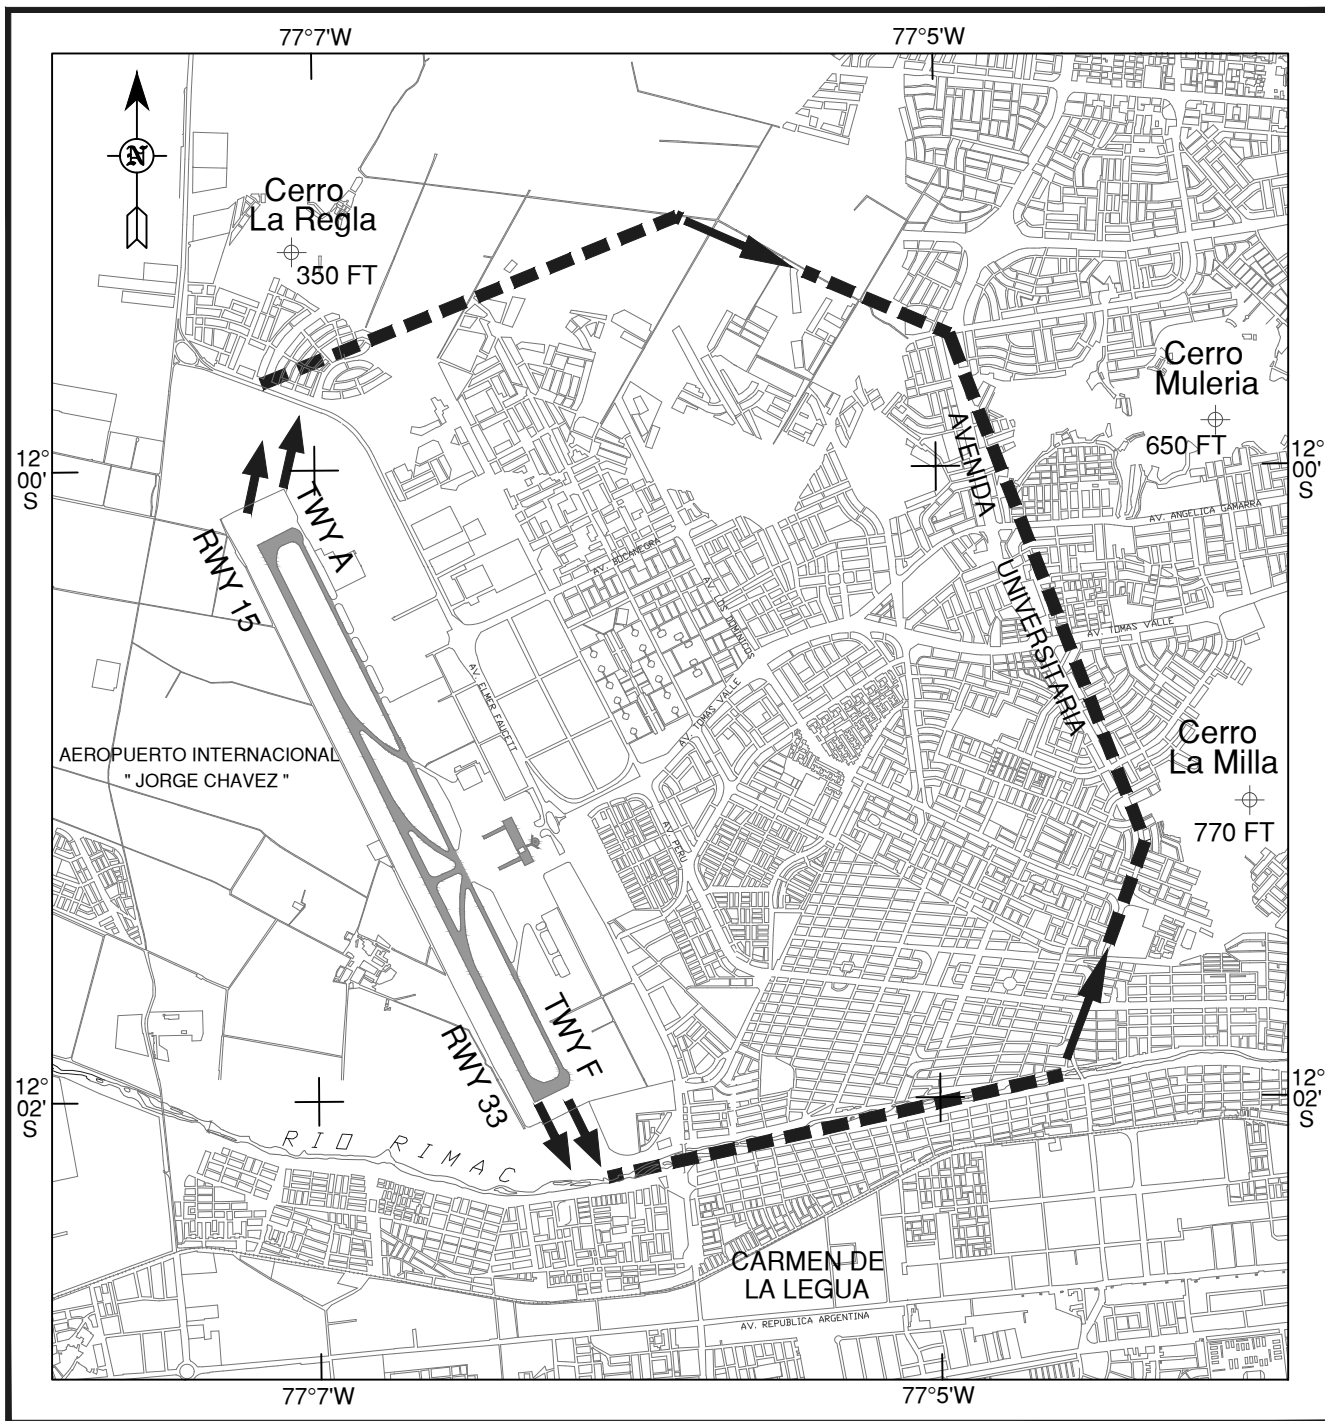

CIRCUITO DE SALIDA PARA HELICOPTEROS DESDE
EL AEROPUERTO INTERNACIONAL JORGE CHAVEZ - LIMA

ALTITUD EN CIRCUITO : 800 FT

CAMBIO : Indicador de AD