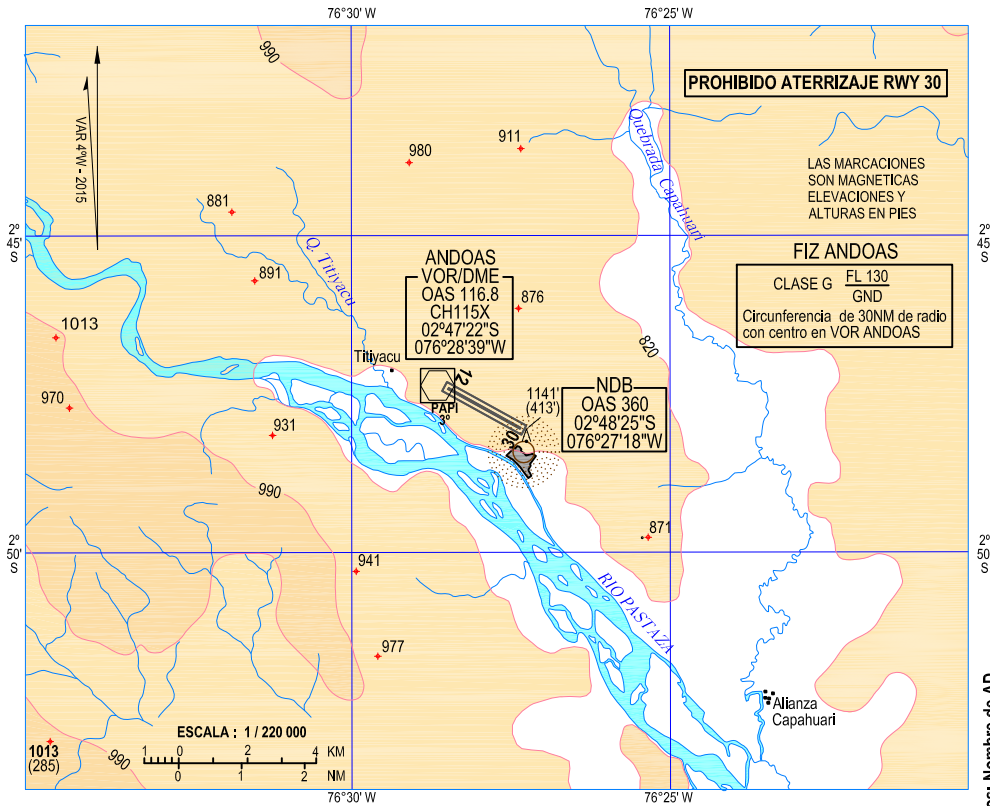

CARTA DE APROXIMACION VISUAL - OACI

ELEV. AD. 728 FT

LAS ALTURAS ESTAN REFERIDAS A LA ELEVACION DEL AERODROMO

AFIS 118.2

ANDOAS / PERU

FIZ : ZONA DE INFORMACION DE VUELO

Cambios: Nombre de AD