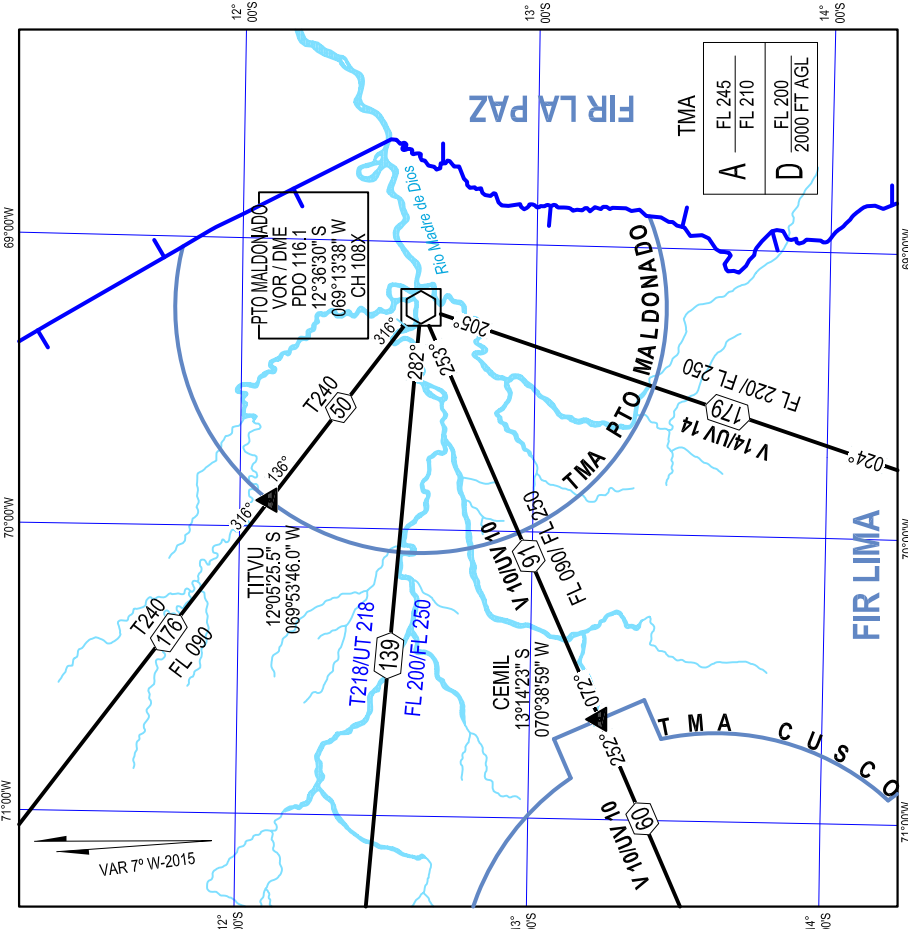

RUTAS SALIDAS/
LLEGADAS

AREA DE CONTROL TERMINAL DE PTO MALDONADO (TMA)

CAMBIOS: Punto TITVU, Actualización de rutas ATS

CARTA DE AREA - OACI

LEYENDA	
AREA DE CONTROL (TMA) (AWY)	
ESPACIO AEREO RESTRINGIDO	
PUNTO DE NOTIFICACION (Obligatorio)	
PUNTO DE NOTIFICACION (Opcional)	
RUTAS DE LLEGADA Y SALIDA	
DISTANCIA EN MILLAS NAUTICAS	
ALTITUD MINIMA EN RUTA	22 000
RUMBO MAGNETICO	250°
RADIAYUDA	<div style="border: 1px solid black; padding: 5px;"> PTO MALDONADO VOR / DME PDO 116.1 12° 36' 30" S 069° 13' 38" W CH 108X </div>
AYUDAS ASOCIADAS PARA LA NAVEGACION	VOR / DME PDO 116.1 MHz CH 108X
FRECUENCIAS ATS	APP MALDONADO CONTROL DE APROXIMACION 118.5 MHz TWR MALDONADO TORRE 118.5 MHz