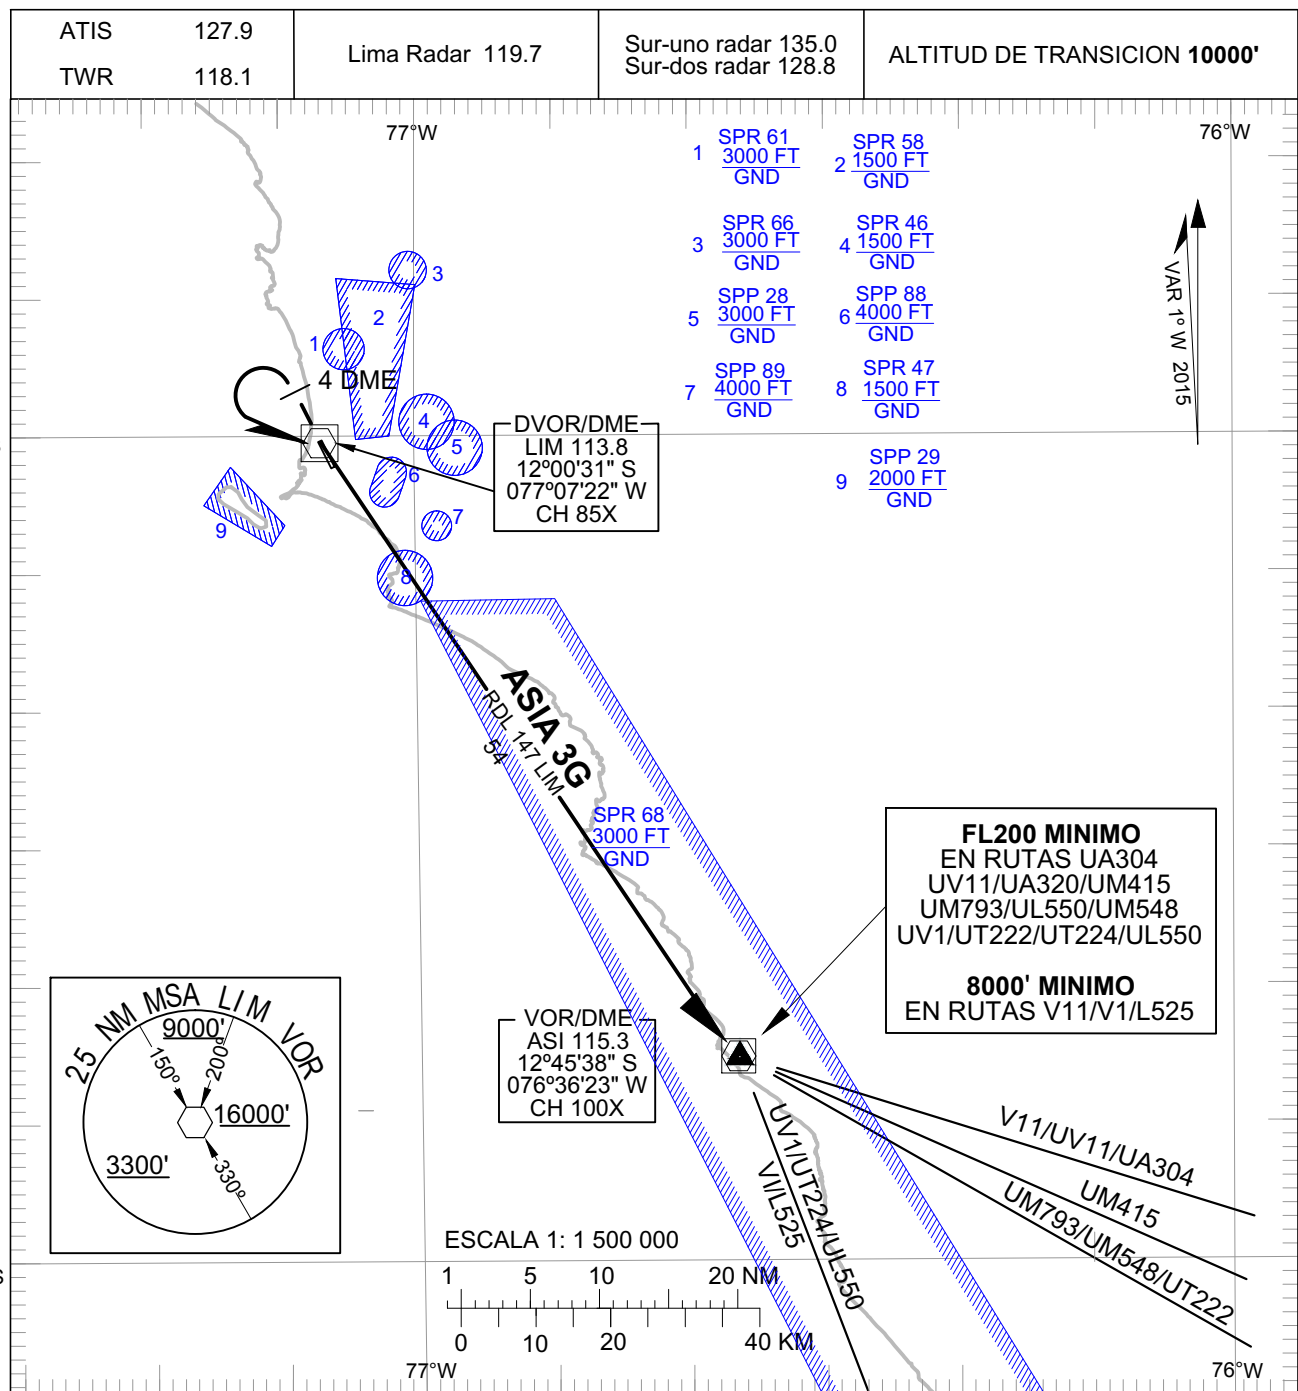

CARTA DE SALIDA NORMALIZADA  
VUELO POR INSTRUMENTOS  
(SID) - OACI

LIMA - PERÚ  
INTL JORGE CHAVEZ  
RWY 33  
ASIA 3G

**ASIA 3G**

Ascender en rumbo de pista hasta 4 DME, virar a la izquierda en ascenso a LIM DVOR, cruzar a 4000' ó por encima, continuar ascenso para interceptar y seguir el RDL 147 LIM (HDG 147°), cruzar ASI VOR:

- A FL200 ó por encima para rutas UA304, UV11, UM415, UM793, UM548, UL550, UV1, UT222 y UT224;
- A 8000 ft. ó por encima de para rutas V11, V1 y L525;

Continuar ascenso en ruta autorizada.

CAMBIOS: Cancelación de ruta UA320