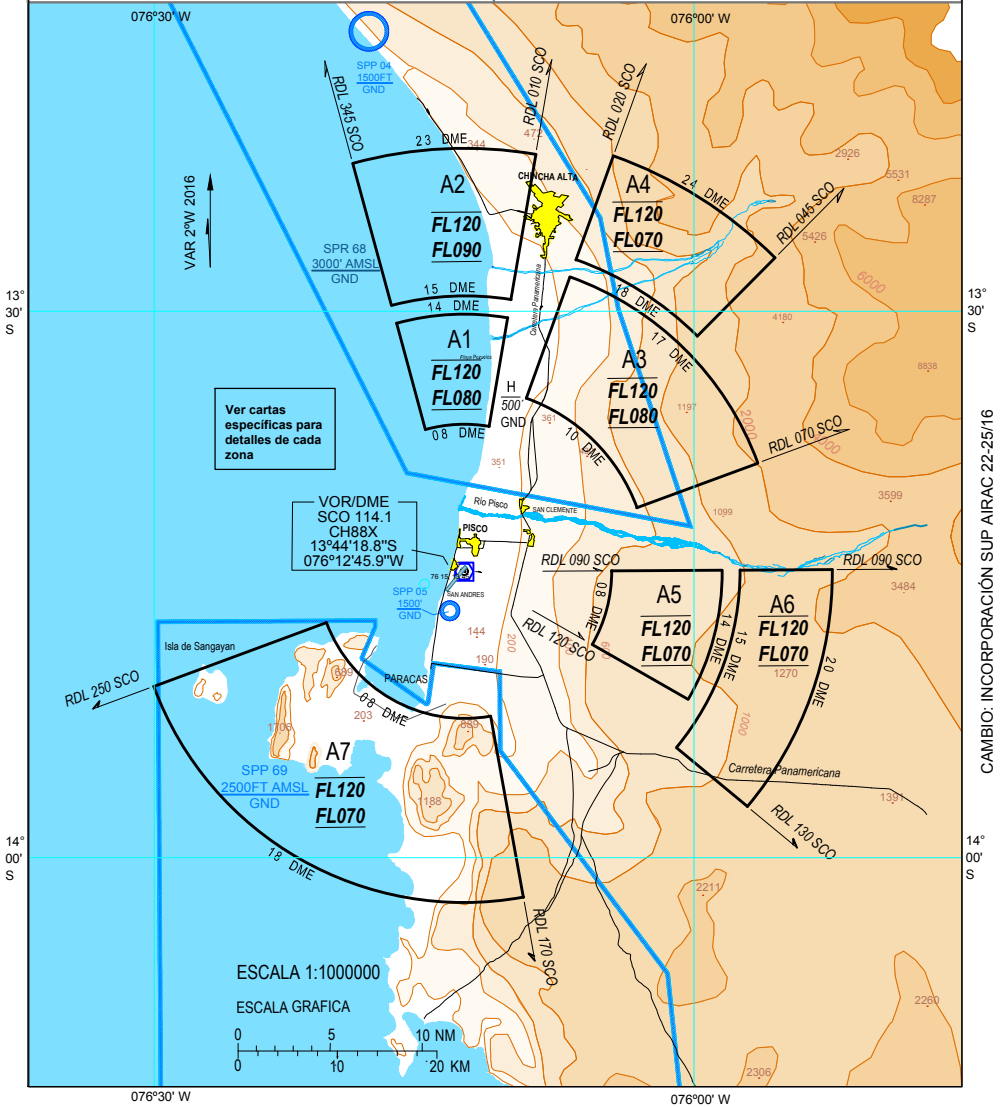

Carta de Zonas Superiores de  
Entrenamiento y Maniobra

Pisco, PERÚ  
Internacional Pisco

ATIS : **132.95**  
Pisco APP/TWR : **118.3**

AD Elev. : **40'**

Ver cartas  
especificas para  
detalles de cada  
zona

VOR/DME  
SCO 114.1  
CH88X  
13°44'18.8"S  
076°12'45.9"W

ESCALA 1:1000000  
ESCALA GRAFICA  
0 5 10 20 NM  
0 10 20 KM

CAMBIO: INCORPORACIÓN SUP AIRAC 22-25/16