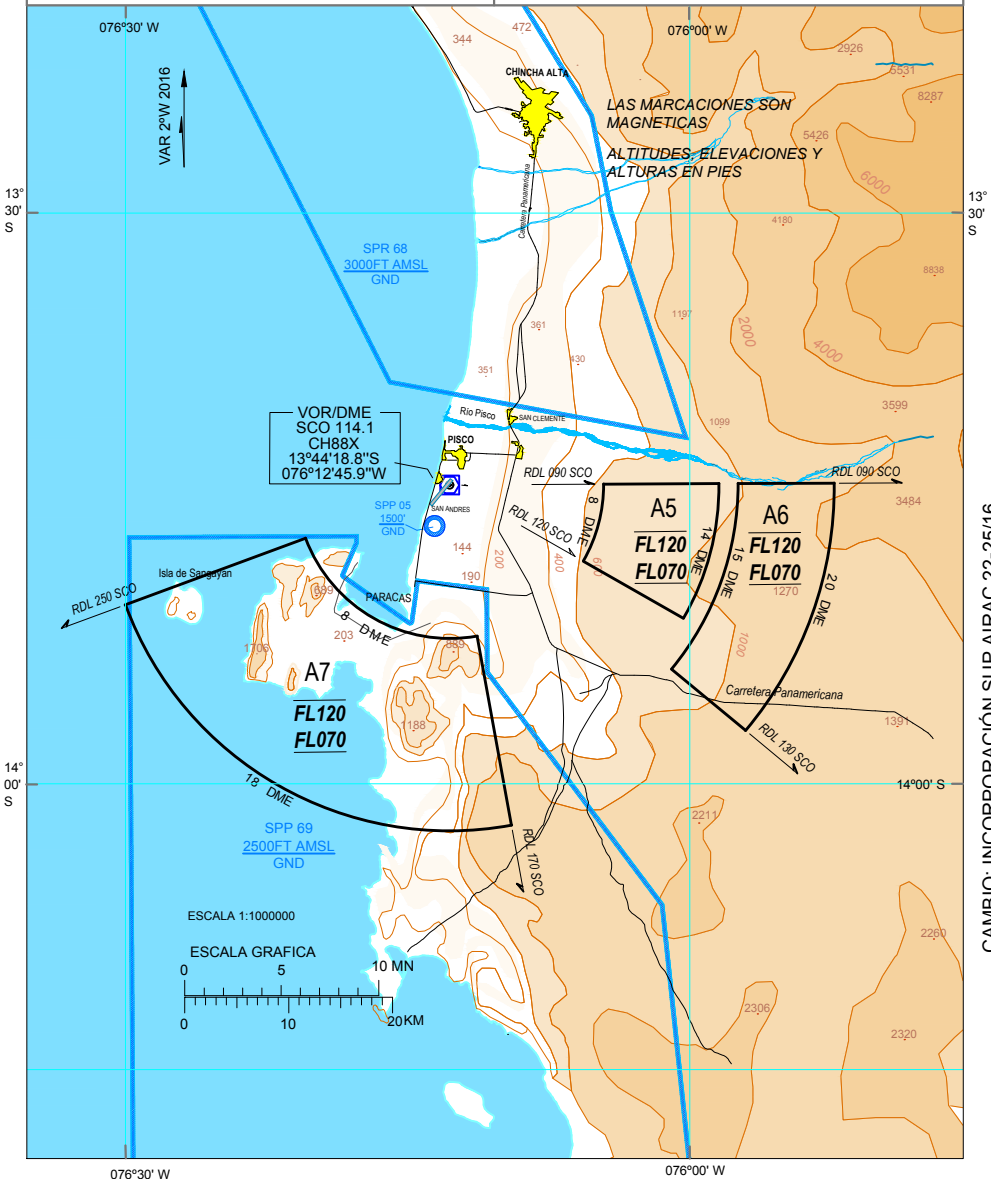

CARTA DE ZONAS SUPERIORES DE
ENTRENAMIENTO A5-A6-A7

Pisco, PERÚ
Internacional Pisco

ATIS : **132.95**
Pisco APP/TWR : **118.3**

AD Elev. : **40'**

CAMBIO: INCORPORACIÓN SUP AIRAC 22-25/16