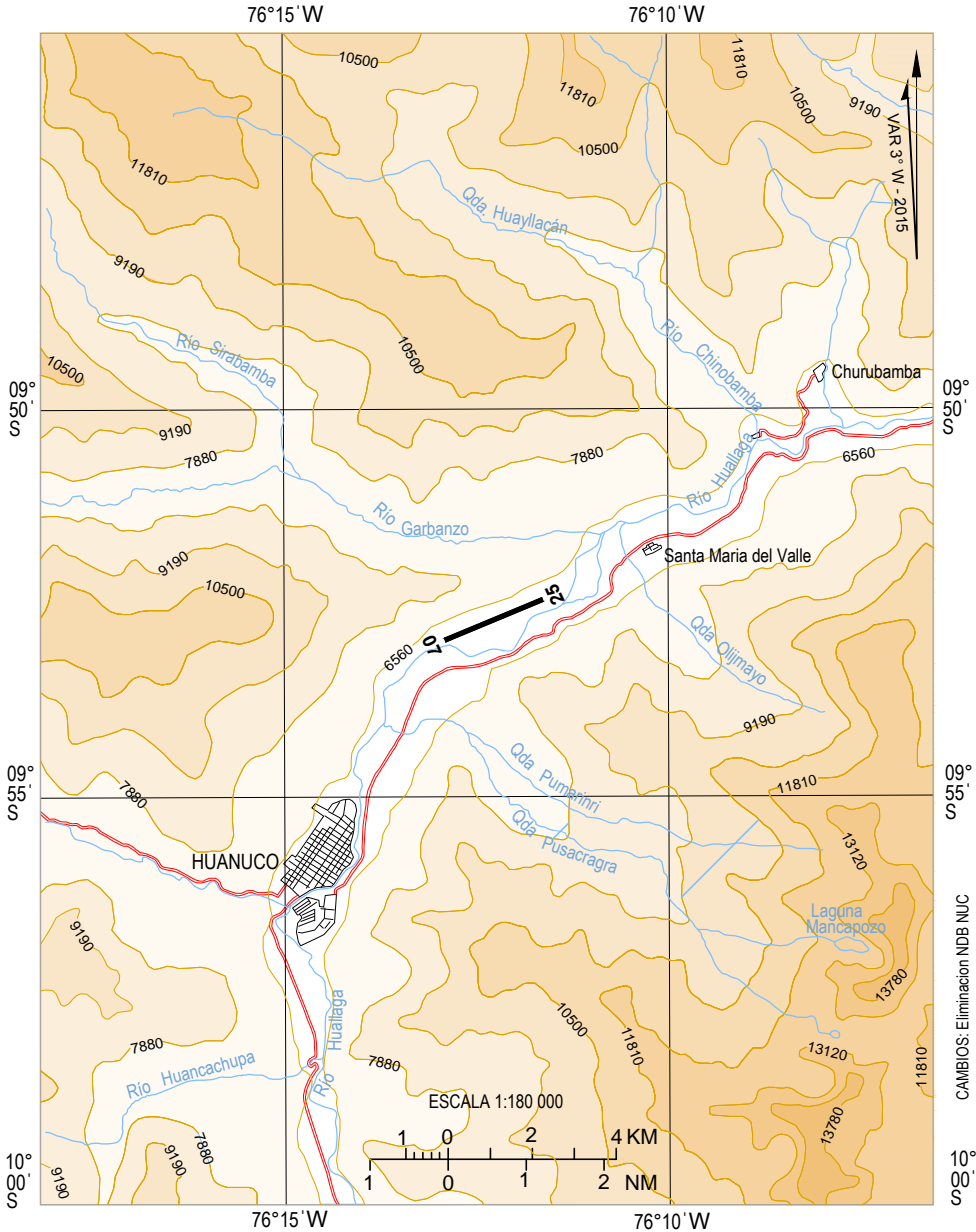

CARTA DE APROXIMACION VISUAL - OACI

CELEV. AD. 6070 FT
LAS MARCACIONES SON MAGNETICAS
ALTITUDES Y EVELACIONES EN PIES

FIS	126.9
AFIS	

HUANUCO/PERU
Alferez FAP David Figueroa Fernandini

CAMBIOS: Eliminacion NDB NUC