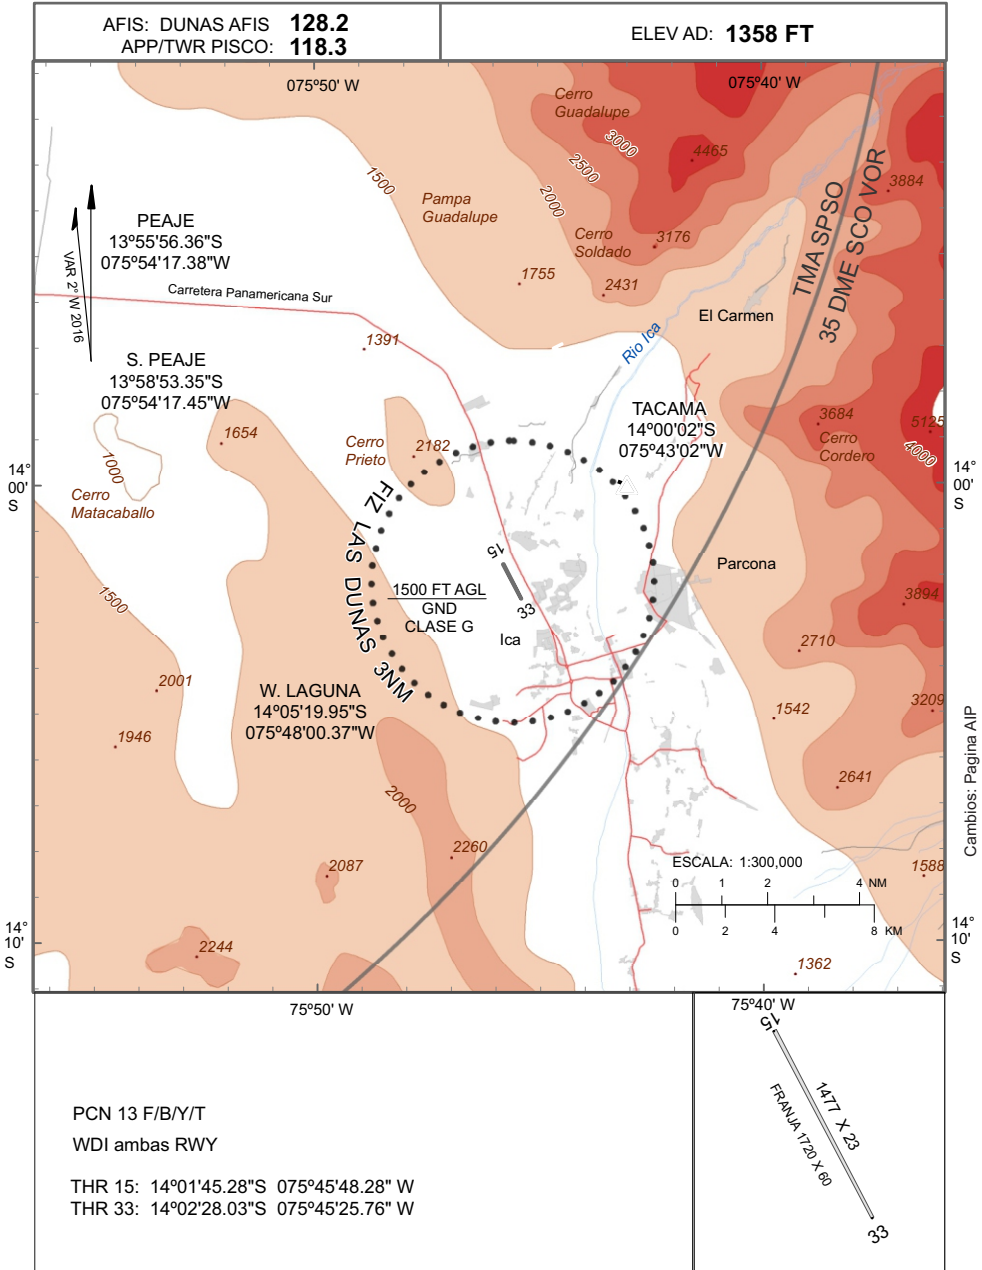

CARTA DE APROXIMACION VISUAL  
- OACI

SPLH  
LAS DUNAS, PERÚ  
FIZ - DUNAS

PCN 13 F/B/Y/T  
WDI ambas RWY

THR 15: 14°01'45.28"S 075°45'48.28" W  
THR 33: 14°02'28.03"S 075°45'25.76" W