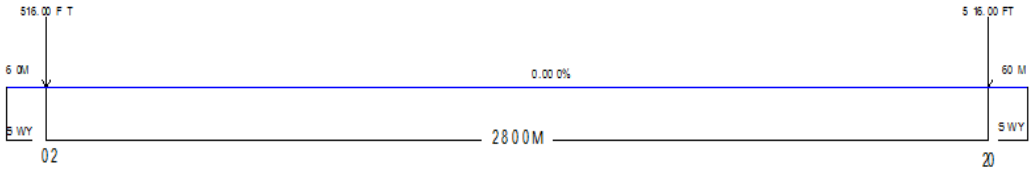

AEROPUERTO INTERNACIONAL CAPITAN FAP DAVID ARMANDO ABENSUR RENGIFO - PUCALLPA (SPCL)

Pendiente longitudinal: 0.0%

DISTANCIAS DECLARADAS			
1	RWY	RWY 02	RWY 20
2	TORA (m)	2800	2800
3	TODA (m)	2800	2800
4	ASDA (m)	2860	2860
5	LDA (m)	2800	2800
6	Observaciones:	NIL	NIL