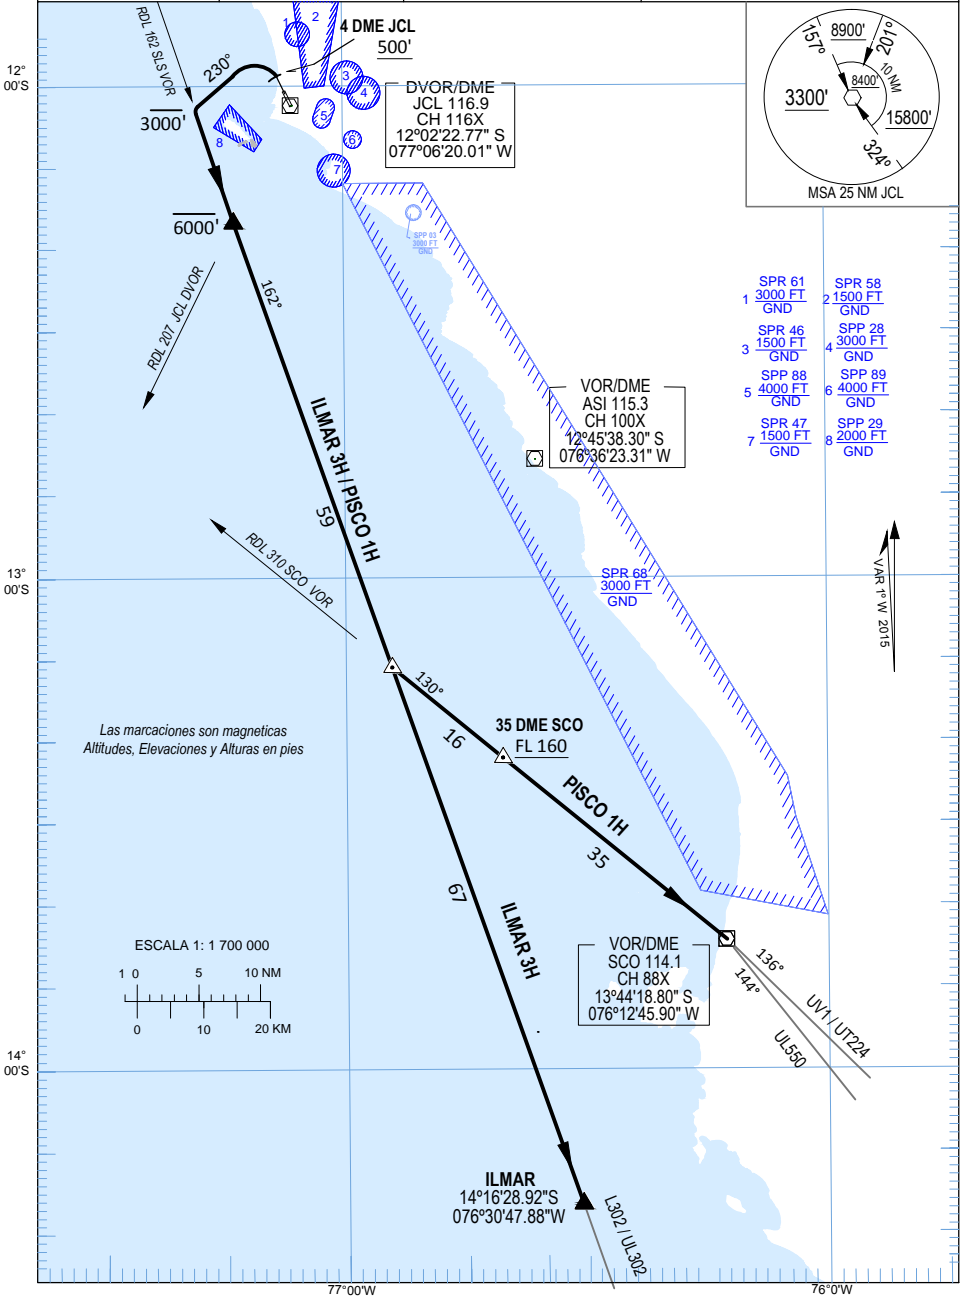

ATIS	127.9	Lima radar	119.7	Sur-uno radar	135.0	ALTITUD DE TRANSICION	10000'
TWR	118.1	Sur-dos radar	128.8				

Las marcaciones son magnéticas
Altitudes, Elevaciones y Alturas en pies

ESCALA 1: 1 700 000