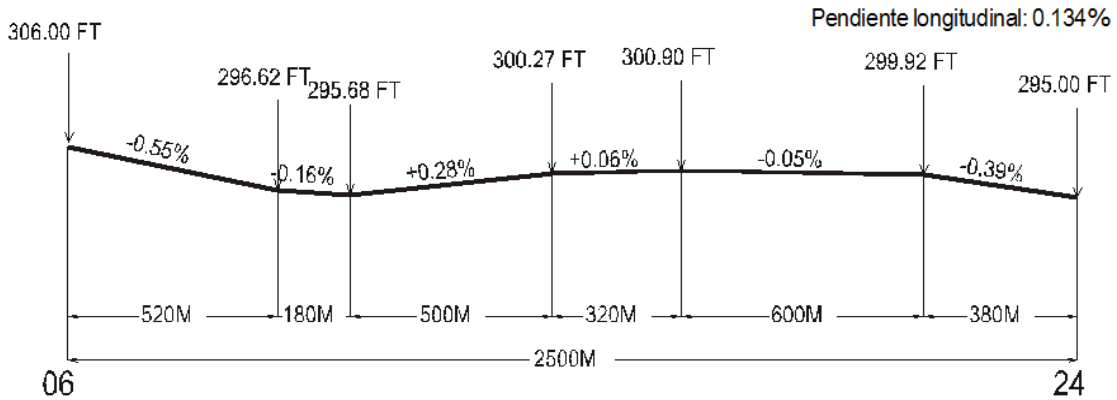

AEROPUERTO INTERNACIONAL CORONEL FAP FRANCISCO SECADA VIGNETTA - IQUITOS (SPQT)

DISTANCIAS DECLARADAS			
13	RWY	RWY 06	RWY 24
2	TORA (m)	2500	2500
3	TODA (m)	2500	2500
4	ASDA (m)	2500	2500
5	LDA (m)	2500	2500
6	Observaciones:	NIL	NIL