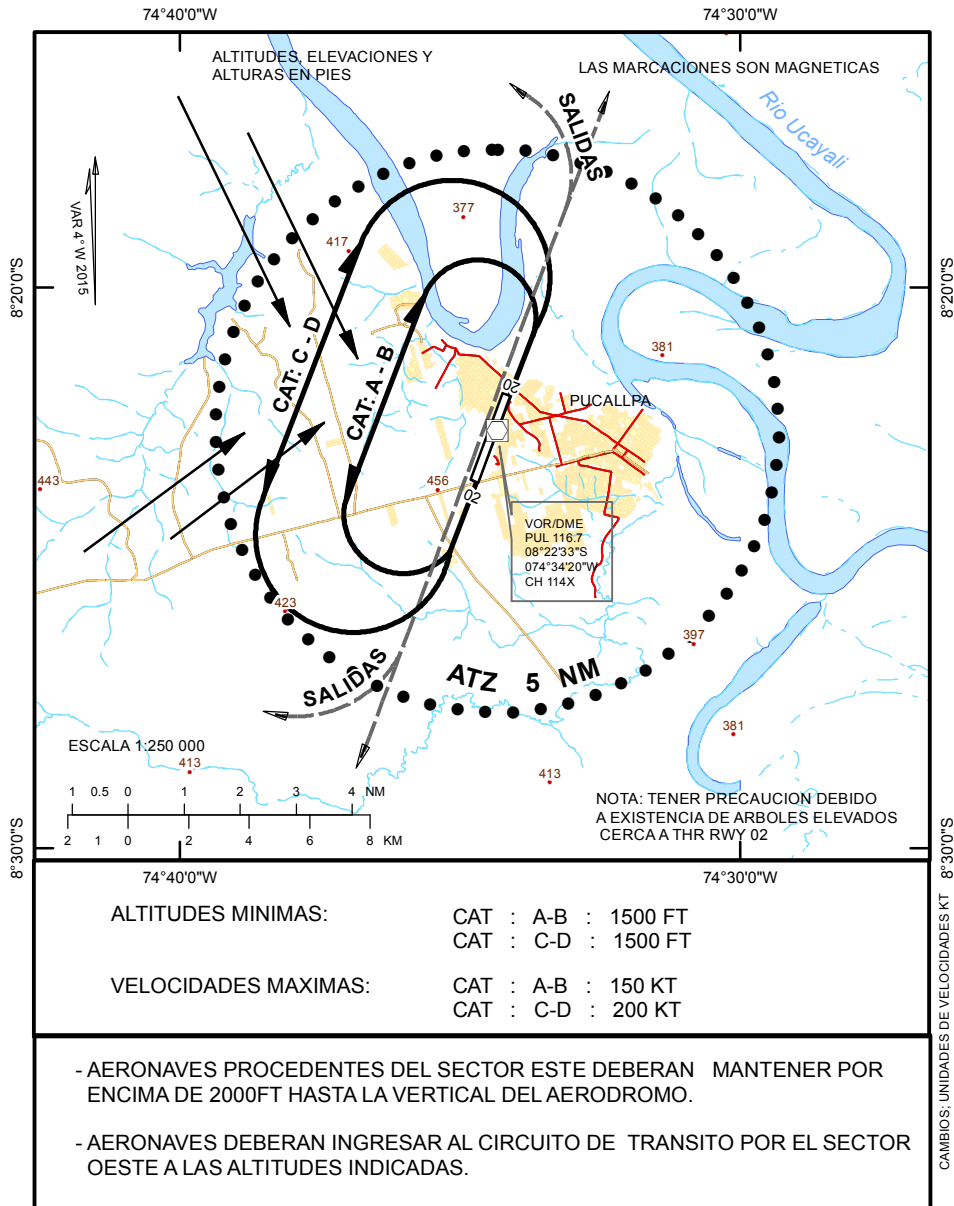

CARTA DE  
APROXIMACION  
VISUAL - OACI

TWR 118.1  
FIS 126.9

PUCALLPA - PERU  
INTL Capitan FAP  
David Armando Abensur R.  
TRANSITO DE AD

ELEV. AD 516 FT

INTENCIONALMENTE  
EN BLANCO