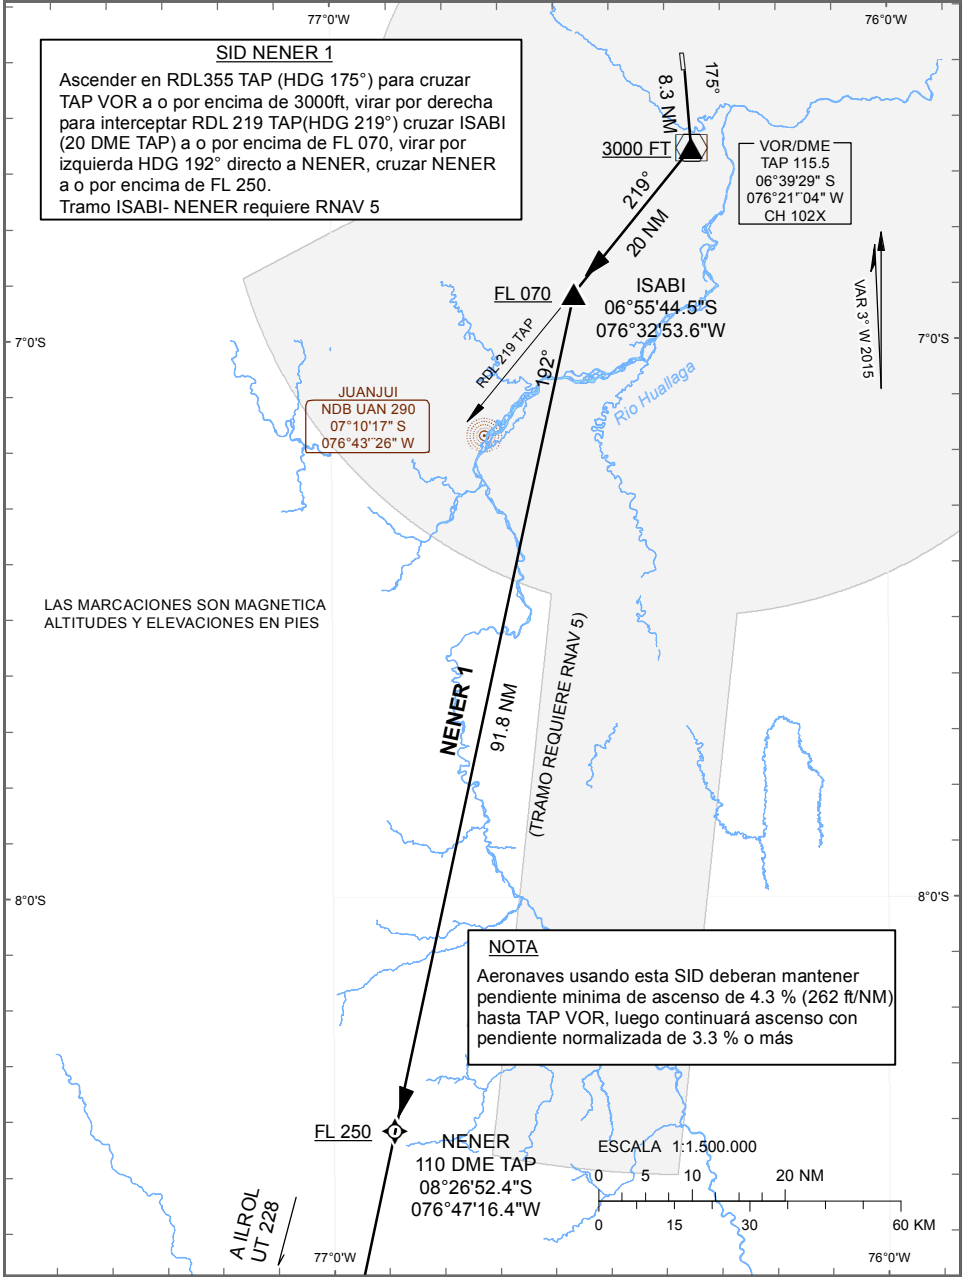

ACC: LIMA Oriente Radar 128.5	APP/TWR Tarapoto Torre: 118.4	Altitud de Transición: 5000'
--------------------------------------	---	-------------------------------------

CAMBIOS: Incorporacion SUP 10-11/15