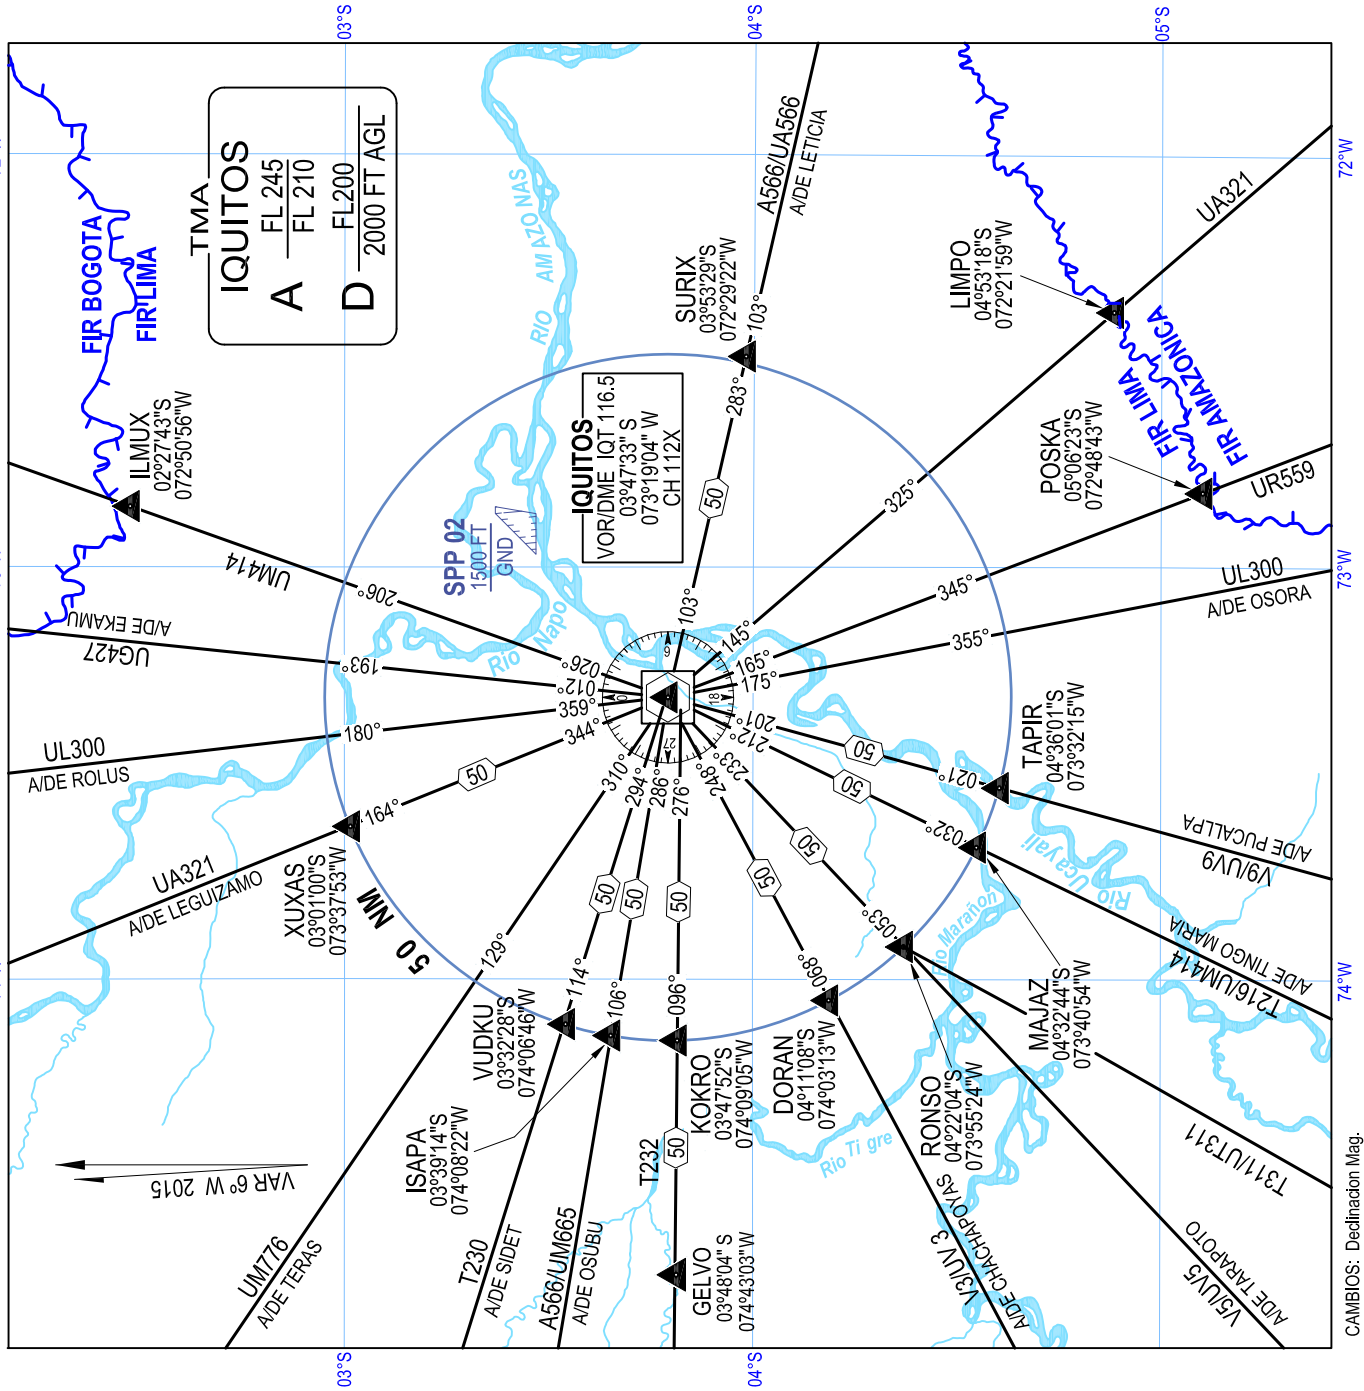

RUTAS DE SALIDAS Y LLEGADAS

AREA DE CONTROL TERMINAL DE IQUITOS (TMA)

CARTA DE AREA - OACI

LEYENDA	
AREA DE CONTROL (TMA)(AWY)	
ESPACIO AEREO RESTRINGIDO	
PUNTO DE NOTIFICACION (Obligatorio)	
PUNTO DE NOTIFICACION (Opcional)	
RUTAS DE LLEGADA Y SALIDA	
DISTANCIA EN MILLAS NAUTICAS	
ALTITUD MINIMA EN RUTA	20 000
RUMBO MAGNETICO	101°
RADIOAYUDA	NOMBRE IQUITOS IDENTIFICACION Y FRECUENCIA VOR/DME IQT 116.5 COORDENADAS 03°47'33" S 073°19'04" W FRECUENCIA CANAL DME CH 112X
AYUDAS ASOCIADAS PARA LA NAVEGACION	VOR / DME IQT 116.5 MHZ CH 112X ILS LOC ISEC 109.7 MHZ ILS GP 333.2 MHZ
FRECUENCIAS ATS	IQUITOS APP 124.1 MHZ IQUITOS TWR 118.5 MHZ