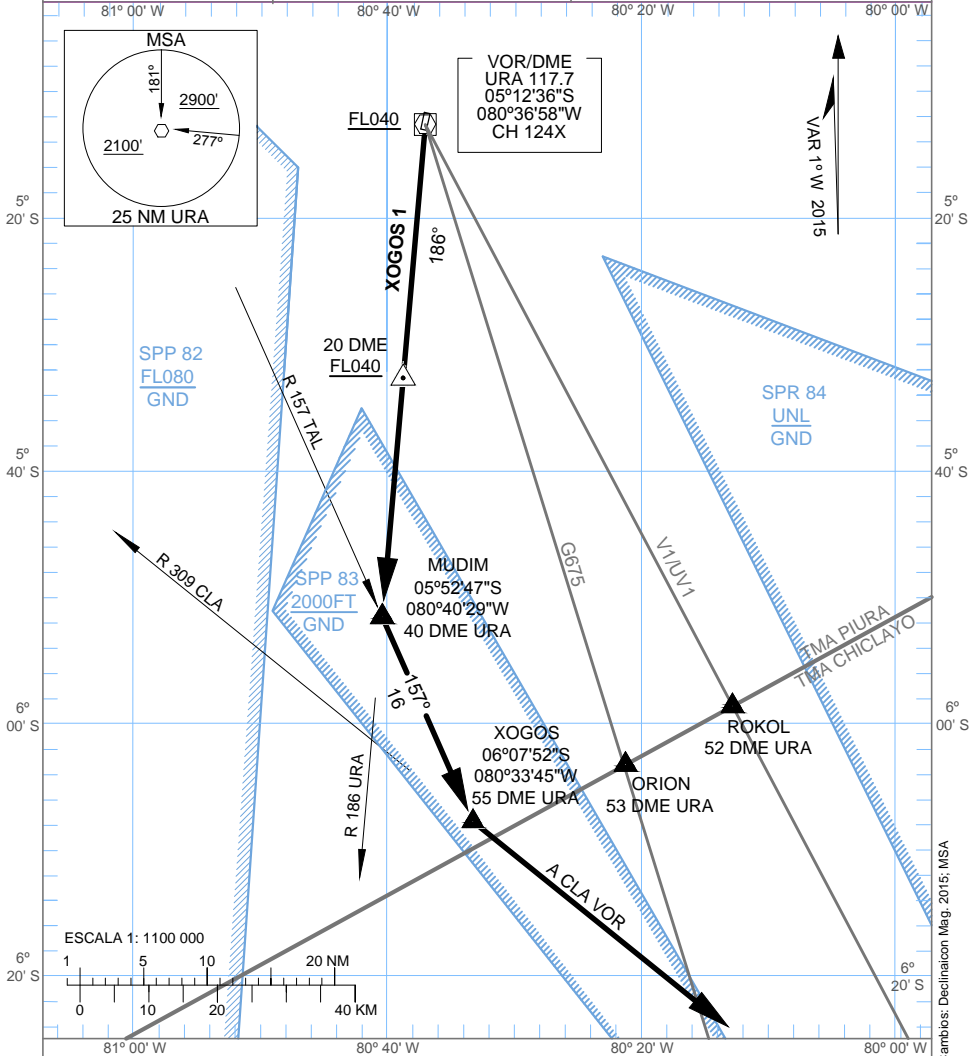

Nor-dos Radar **128.1**

APP/TWR  
Piura Torre: **118.4**

ALTITUD DE TRANSICION **3000'**

**DESCRIPCION**

**SALIDA XOGOS1:** Despegar pista 19 e interceptar y volar R 186 URA, cruzar D 20 URA FL040 o por encima, cruzar MUDIM (40 DME /R 186 URA /R 157 TAL) , virar a la izquierda para interceptar y seguir R 157 TAL, cruzar XOGOS (R157 TAL/R 309 CLA) y virar por izquierda directo a CLA VOR ascendiendo a nivel autorizado.