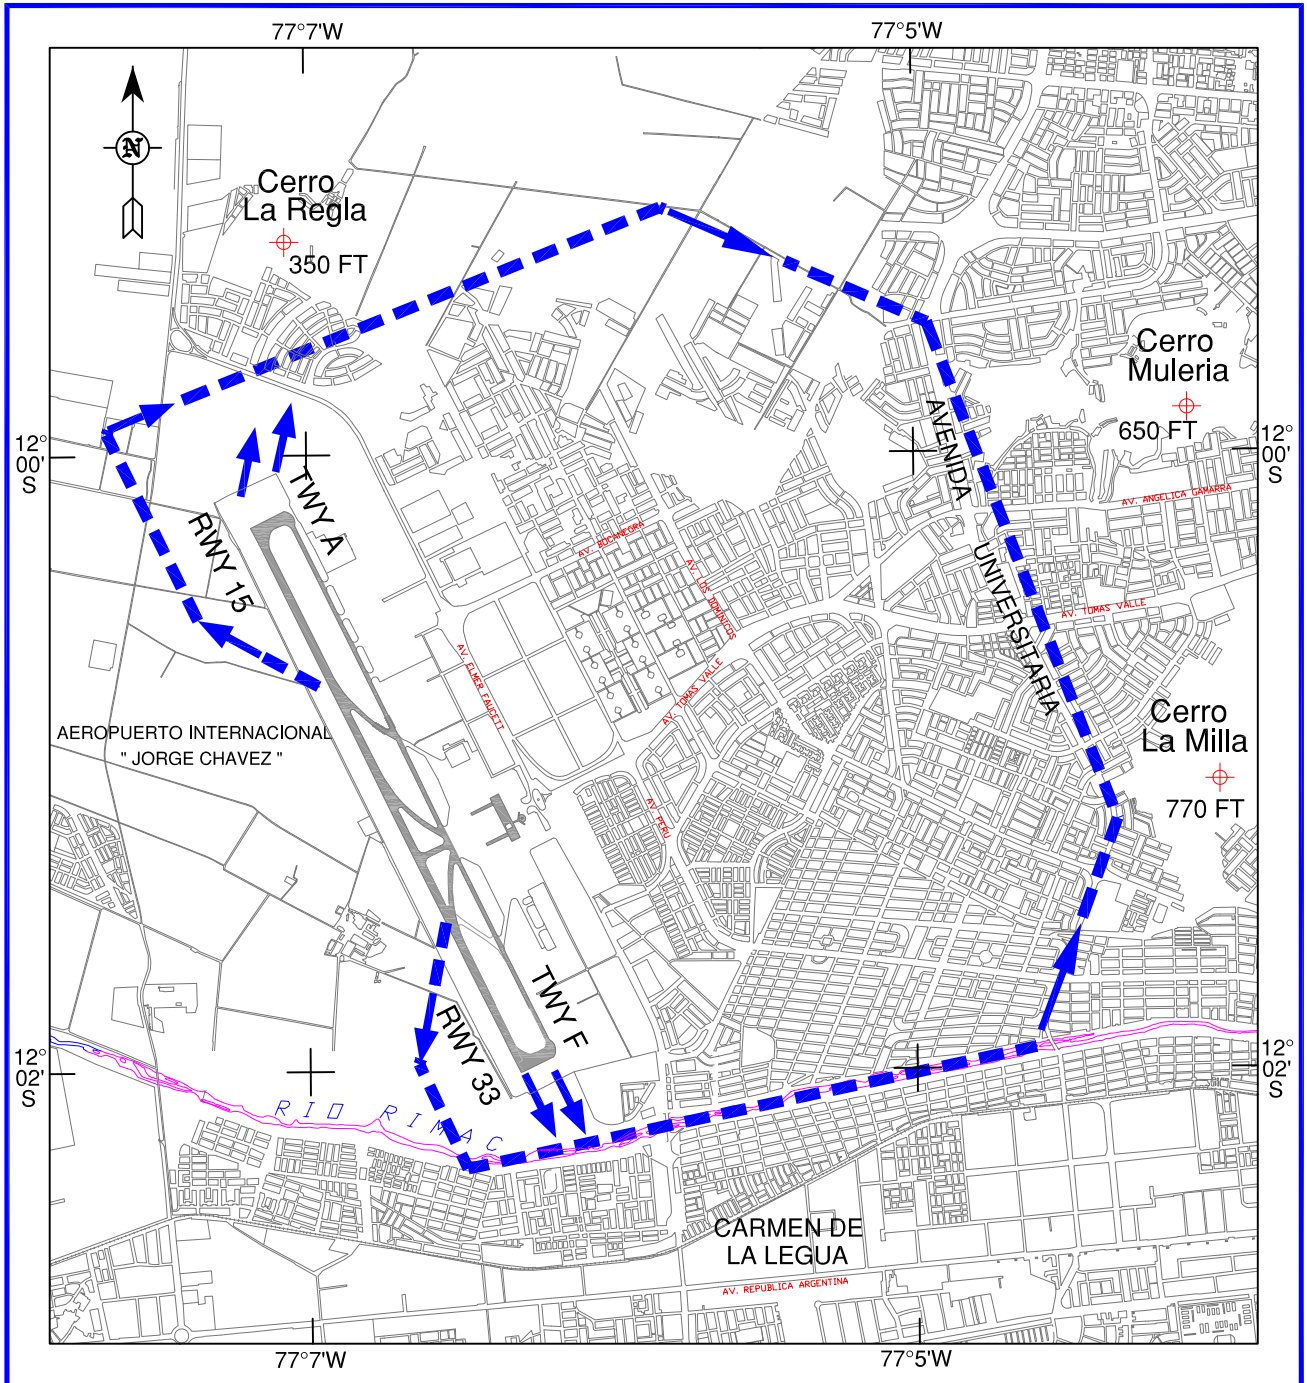

CIRCUITO DE SALIDA PARA HELICOPTEROS DESDE
EL AEROPUERTO INTERNACIONAL JORGE CHAVEZ - LIMA

ALTITUD EN CIRCUITO : 800 FT

Cambios: Inclusion SUP 15/16